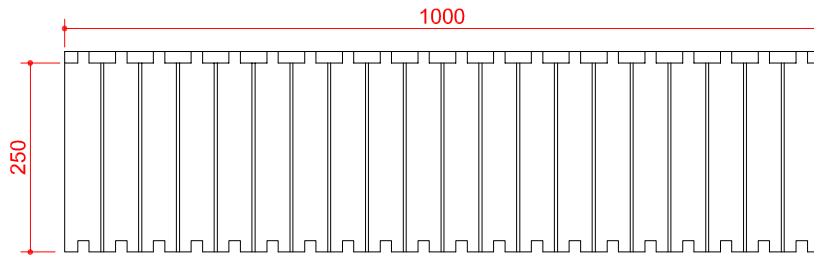

SISTĒMA STANDARD - rasējums Nr. 5

SKATS NO PRIEKŠAS

SKATS NO SĀNA

SKATS NO GALA

SKATS NO AUGŠAS

SKATS NO APAKŠAS

PLASTIKĀTA SAVIENOJUMU SHĒMA

visi izmēri doti mm

IZODOM 2000

**Pielikums Nr. 5**  
Eiropas tehniskais novērtējums

**SISTĒMA: "STANDARD"**  
Atdalīšanas elements MCF 1/15  
100cm x 15cm x 25cm

**ETA-07-0117**