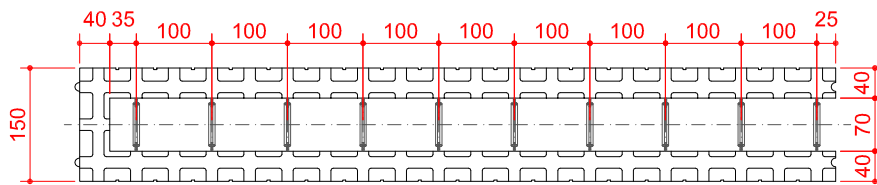

SISTĒMA STANDARD - rasējums Nr. 5

SKATS NO PRIEKŠAS

SKATS NO SĀNA

SKATS NO GALA

SKATS NO AUGŠAS

SKATS NO APAKŠAS

PLASTIKĀTA SAVIENOJUMU SHĒMA

visi izmēri doti mm

IZODOM 2000

**Pielikums Nr. 5**  
Eiropas tehniskais novērtējums

**SISTĒMA: "STANDARD"**  
Atdalīšanas elements MCF 1/15  
100cm x 15cm x 25cm

**ETA-07-0117**