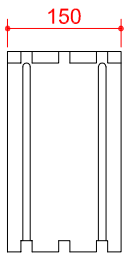

SISTĒMA STANDARD - rasējums Nr. 5

SKATS NO PRIEKŠAS

SKATS NO SĀNA

SKATS NO GALA

SKATS NO AUGŠAS

SKATS NO APAKŠAS

PLASTIKĀTA SAVIENOJUMU SHĒMA

visi izmēri doti mm

IZODOM 2000

**Pielikums Nr. 5**  
Eiropas tehniskais novērtējums

**SISTĒMA: "STANDARD"**  
Atdalīšanas elements MCF 1/15  
100cm x 15cm x 25cm

**ETA-07-0117**