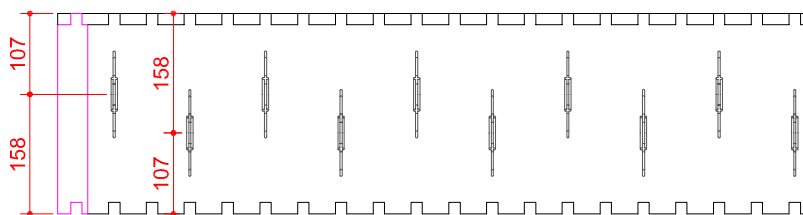

SISTĒMA STANDARD - rasējums Nr. 5

SKATS NO PRIEKŠAS

SKATS NO SĀNA

SKATS NO GALA

SKATS NO AUGŠAS

SKATS NO APAKŠAS

PLASTIKĀTA SAVIENOJUMU SHĒMA

visi izmēri doti mm

IZODOM 2000

**Pielikums Nr. 5**  
Eiropas tehniskais novērtējums

**SISTĒMA: "STANDARD"**  
Atdalīšanas elements MCF 1/15  
100cm x 15cm x 25cm

**ETA-07-0117**