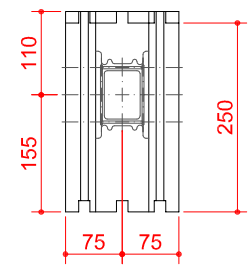

SISTĒMA STANDARD - rasējums Nr. 5

SKATS NO PRIEKŠAS

SKATS NO SĀNA

SKATS NO GALA

SKATS NO AUGŠAS

SKATS NO APAKŠAS

PLASTIKĀTA SAVIENOJUMU SHĒMA

visi izmēri doti mm

IZODOM 2000

**Pielikums Nr. 5**  
Eiropas tehniskais novērtējums

**SISTĒMA: "STANDARD"**  
Atdalīšanas elements MCF 1/15  
100cm x 15cm x 25cm

**ETA-07-0117**