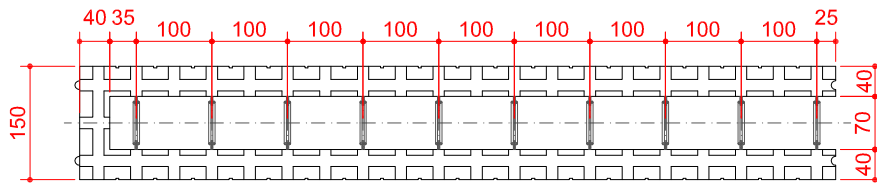

SISTĒMA STANDARD - rasējums Nr. 5

SKATS NO PRIEKŠAS

SKATS NO SĀNA

SKATS NO GALA

SKATS NO AUGŠAS

SKATS NO APAKŠAS

PLASTIKĀTA SAVIENOJUMU SHĒMA

visi izmēri doti mm

IZODOM 2000

**Pielikums Nr. 5**  
Eiropas tehniskais novērtējums

**SISTĒMA: "STANDARD"**  
Atdalīšanas elements MCF 1/15  
100cm x 15cm x 25cm

**ETA-07-0117**