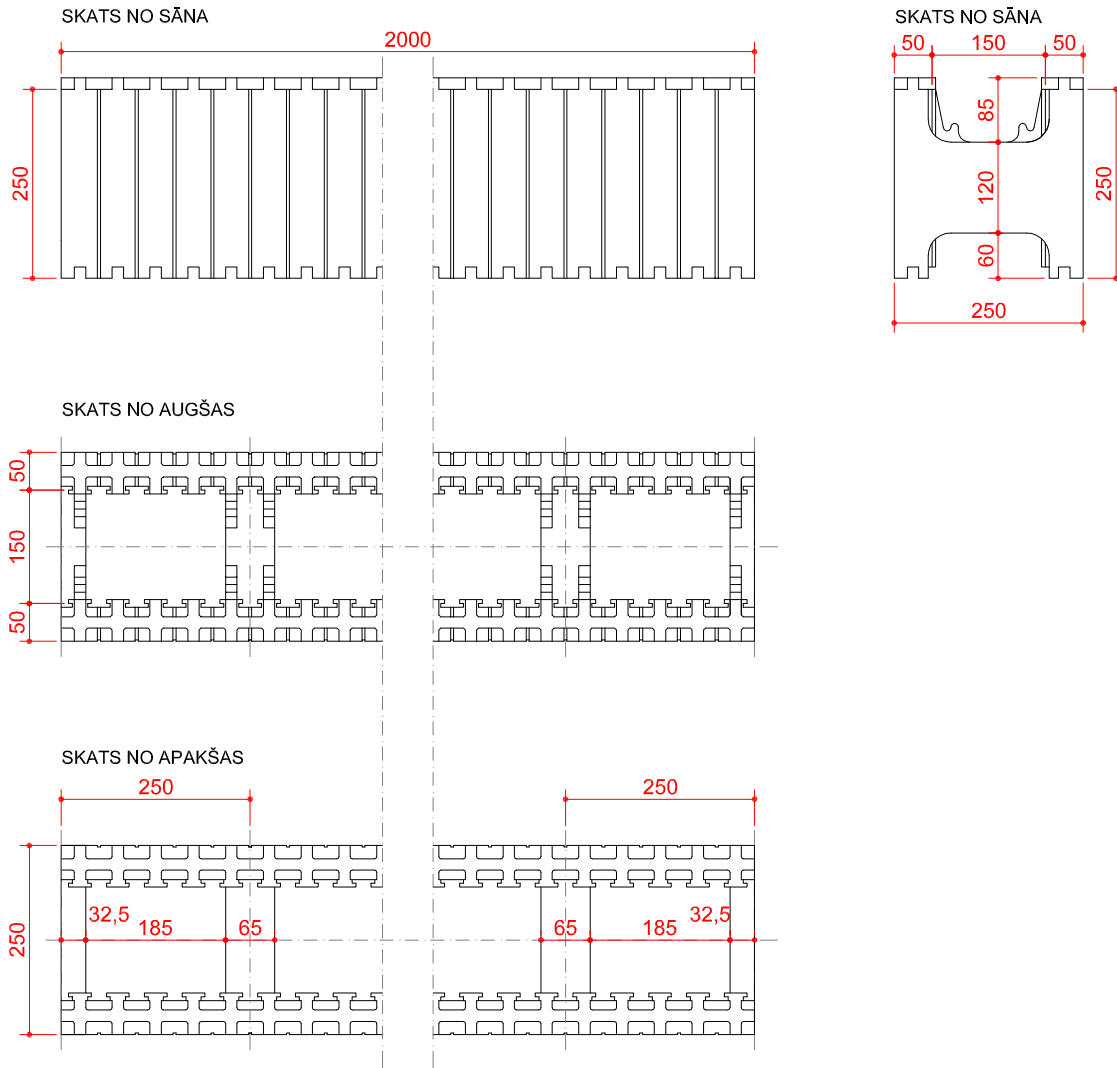

SISTĒMA STANDARD - rasējums Nr. 2

visi izmēri doti mm

IZODOM 2000

SISTĒMA: "STANDARD"  
 Bāzes elements MC 2/25  
 200cm x 25cm x 25cm

**Pielikums Nr. 2**  
 Eiropas tehniskais novērtējums

**ETA-07-0117**